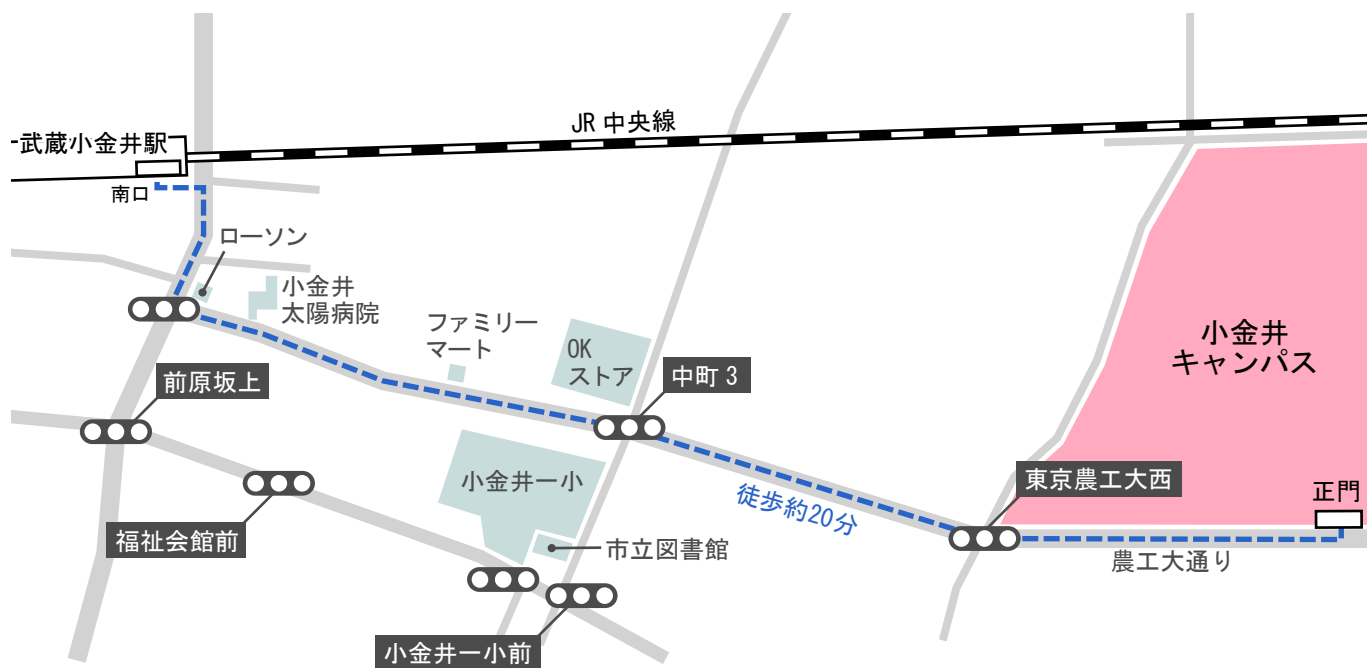

JR 中央線「武蔵小金井駅」から小金井キャンパスへ

【武蔵小金井駅からの経路】